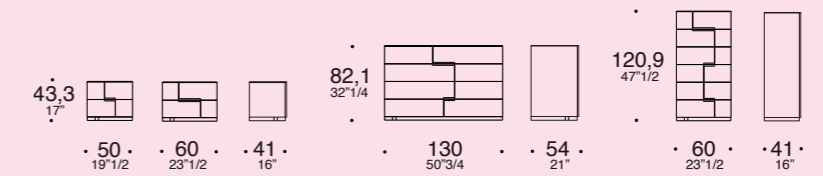

MODULI/
MODULES

227,3	L87 L50 L87
234,5	L101 L130
234,5	L101 L43 L87
234,6	L50 L130 L50
234,6	L65 L101 L65
234,6	L50 L87 L43 L50
249	L101 L43 L101
256,3	L101 L50 L101
263,5	L130 L130
263,5	L87 L87 L87
263,5	L43 L87 L87 L43
263,6	L65 L130 L65
263,6	L65 L87 L43 L65
270,8	L130 L50 L87
278	L87 L101 L87
278,1	L50 L87 L87 L50
285,3	L130 L50 L101
285,4	L65 L101 L50 L65
292,5	L101 L87 L101
292,5	L43 L101 L101 L43
292,6	L50 L101 L87 L50
299,8	L101 L65 L130
307	L101 L101 L101
307	L152 L152
307	L43 L87 L43 L87 L43
307	L87 L87 L87 L43
307	L87 L130 L87
307,1	L50 L101 L101 L50
307,1	L65 L87 L87 L65
314,3	L130 L50 L130
314,3	L43 L87 L50 L87 L43

LARGHEZZE
OTTENIBILI/
AVAILABLE
MEASURES

MODULI/
MODULES

321,5	L130 L87 L101
321,6	L87 L50 L43 L50 L87
328,8	L130 L65 L130
328,8	L87 L101 L50 L87
328,9	L50 L87 L50 L87 L50
336	L101 L43 L87 L101
336	L101 L130 L101
343,3	L43 L101 L50 L101 L43
343,3	L50 L101 L101 L87
350,5	L87 L87 L87 L87
350,5	L43 L87 L87 L87 L43
350,5	L101 L101 L101 L43
357,8	L43 L130 L130 L43
357,9	L50 L101 L101 L101
365	L50 L101 L50 L101 L50
365	L43 L87 L101 L87 L43
365,1	L130 L101 L130
365,1	L50 L87 L87 L87 L50
372,3	L50 L130 L130 L50
379,5	L87 L130 L65 L87
379,5	L87 L101 L101 L87
394	L43 L101 L87 L101 L43
394	L130 L130 L130
394	L43 L101 L101 L101 L43
394	L43 L87 L87 L87 L87
394	L43 L130 L43 L130 L43
394,1	L50 L101 L87 L101 L50
401,3	L87 L87 L50 L87 L87
401,3	L101 L130 L65 L101
408,5	L101 L101 L101 L101
408,6	L50 L101 L101 L101 L50

MISURE/MEASURES
COMPLEMENTI

PALEA