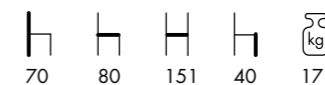

POLTRONA 2 POSTI