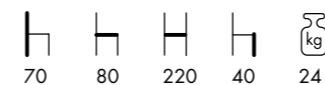

YUCATAN

Coordinato in teak grezzo e schienale con struttura in alluminio con rivestimento in corda acrilica. Composto un divano 3 posti, un divano 2 posti, una poltrona singola e un poggiatesta. Cuscineria in tessuto sunproof. Adatto ad un uso esterno.

Raw teak set with aluminium frame and acrylic rope. One 3 seater sofa, one 2 seater sofa, one armchair and one footrest. Sunproof fabric. For outdoor use.

Colori disponibili/Colors available:
Dark grey

DIVANO 3 POSTI