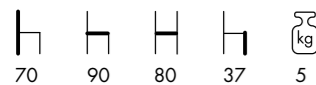

KIWENGWA

Seduta a sacco con tessuto acrilico sunproof e waterproof, interno in palline di polistirene e fondo plastificato.

Soft chair made by polystyrene beads covered by sunproof and waterproof acrylic fabric.

Colori disponibili/Colors available:
Brown, Green, Grey