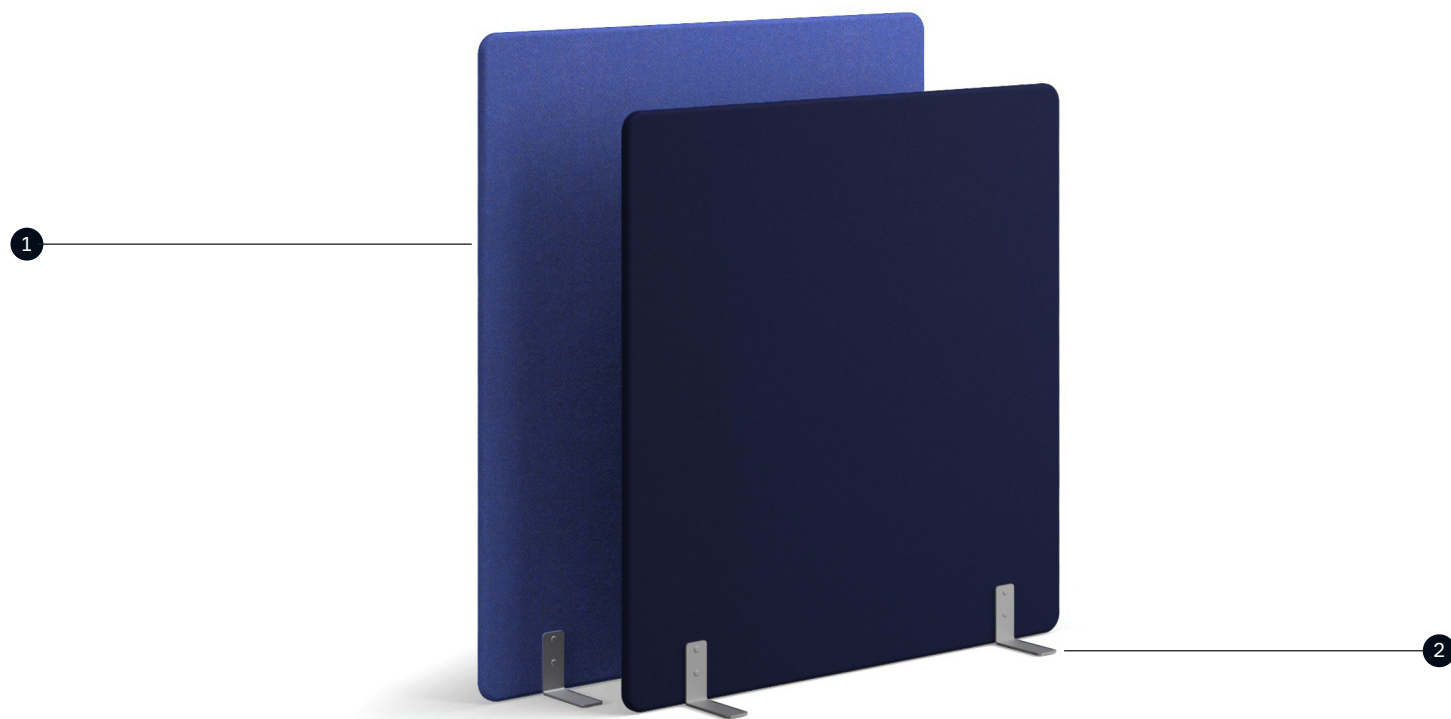

Silenzio Free Standing

Design by IBEBI Lab

① Pannelli acustici con struttura in truciolare sp.18 mm e poliuretano di sp.10 mm ambo i lati, rivestimento in tessuto.

② Piedino in acciaio sp.5 mm. Disponibile su ruote.

① Acoustic panels with chipboard frame thk.18 mm and polyurethane thk.10 mm both sides, fabric upholstery.

② Steel feet thk.5 mm. Available on castors.

① Panneaux acoustiques avec une structure en aggloméré de ép.18 mm et polyuréthane mousse de ép.10 mm tissu tous deux les côtés, revêtu en tissu.

② Pied en acier sp.5 mm. Disponible sur roulettes.

SILENZIO 01

Set di piedini in acciaio grigio RAL 9006 con ruote nere (4 pezzi).

SILENZIO 01

Set of steel legs grey Ral 9006 with black castors (4 pcs.).

SILENZIO 01